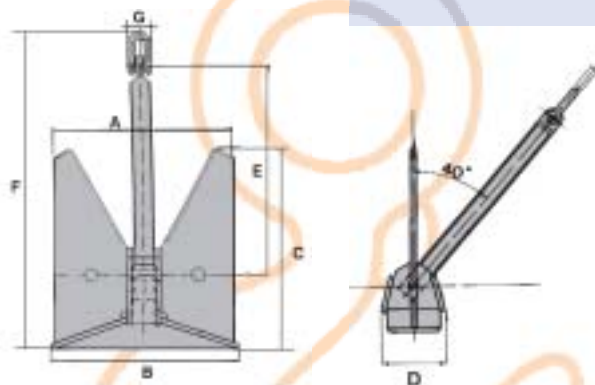

Italmet can be supplied, upon request, third parties test certificate with IACS member such RINA - LLOYD'S REGISTER OF SHIPPING - BUREAU VERITAS - DNV - others

Codice Code	Peso ancora Anchor weight	Dimensioni (mm) Main dimension (mm) (approx.)						
		kg	A	B	C	D	E	F
AFB60	60	534	554	561	200	586	898	77
AFB90	90	612	632	639	229	671	1012	77
AFB105	105	644	664	677	242	706	1060	77
AFB125	125	682	702	716	256	748	1116	77
AFB135	135	700	720	735	263	768	1135	77
AFB160	160	770	790	778	278	812	1143	77
AFB180	180	780	795	800	297	880	1305	98
AFB225	225	800	850	864	328	910	1365	98
AFB270	270	890	910	925	331	1010	1440	98
AFB315	315	920	950	980	342	1050	1550	111
AFB360	360	978	993	1017	360	1072	1614	111
AFB450	450	1011	1050	1106	397	1143	1734	144
AFB495	495	1072	1090	1115	398	1174	1793	144
AFB585	585	1100	1150	1215	440	1262	1916	144
AFB675	675	1186	1205	1237	443	1300	1965	144
AFB765	765	1211	1257	1326	479	1368	2078	144
AFB855	855	1301	1345	1380	491	1440	2195	173
AFB970	970	1310	1360	1435	520	1480	2249	173
AFB1080	1080	1380	1415	1510	532	1530	2356	173
AFB1195	1195	1404	1458	1539	557	1587	2412	173
AFB1305	1305	1446	1501	1588	571	1633	2486	210
AFB1440	1440	1495	1552	1635	587	1689	2564	210
AFB1575	1575	1540	1599	1688	604	1740	2645	210
AFB1710	1710	1583	1643	1734	626	1788	2718	210
AFB1845	1845	1623	1685	1781	650	1834	2790	210
AFB1980	1980	1662	1725	1817	653	1877	2850	210
AFB2140	2140	1740	1810	1910	675	1945	2935	260
AFB2295	2295	1775	1830	1925	681	1975	2980	260
AFB2475	2475	1790	1858	1963	696	2022	3076	260
AFB2655	2655	1885	1935	2022	717	2075	3140	260
AFB2835	2835	1911	1965	2060	732	2115	3198	260
AFB3040	3040	1917	1990	2104	758	2166	3295	260
AFB3240	3240	2031	2080	2120	763	2270	3399	325
AFB3445	3445	2065	2109	2160	775	2295	3424	325
AFB3670	3670	2100	2140	2207	787	2320	2449	325
AFB3940	3940	2120	2170	2280	796	2380	3509	325