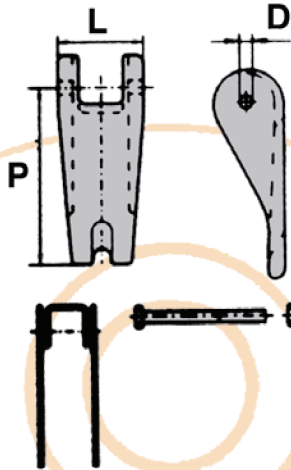

**SAFETY KIT
FOR HOOKS**

**KIT DI SICUREZZA
PER GANCI**

Codice sicura forgiata <i>Code of forged latch</i>	Codice sicura laminata <i>Code of plate latch</i>	Catena di riferimento <i>Reference chain</i>		Accessorio d'utilizzo <i>Accessory of use</i>
		mm	inch	
CKS06	CKL06	6	1/4	GSF 06
CKS08	CKL08	7-8	9/32-5/16	GSF 08
CKS10	CKL10	10	3/8	GSF 10
CKS13	CKL13	13	1/2	GSF 13
CKS16		16	5/8	GSF 16
CKS20		20	3/4	GSF 20
CKS22		22	7/8	GSF 22

**PIN FOR
CLEVIS HOOKS**

**PERNO PER
GANCI A FORCELLA**

Codice <i>Code</i>	Catena di riferimento <i>Reference chain</i>		Accessorio d'utilizzo <i>Accessory of use</i>
	mm	inch	
CKP7-8	7-8	9/32-5/16	GBFTI7-8 / GAFTI7-8 / GACTI7-8 / GSF7-8 / GOTI7-8 / GSL7-8
CKP10	10	3/8	GBFTI10 / GAFTI10 / GACTI10 / GSF10 / GOTI10 / GSL10
CKP13	13	1/2	GBFTI13 / GAFTI13 / GACTI13 / GSF13 / GOTI13 / GSL13
CKP16	16	5/8	GBFTI16 / GAFTI16 / GSF16 / GOTI16 / GSL16
CKP20	20	3/4	GBFTI20 / GSF20 / GSL20
CKP22	22	7/8	GBFTI22 / GSF22 / GSL22