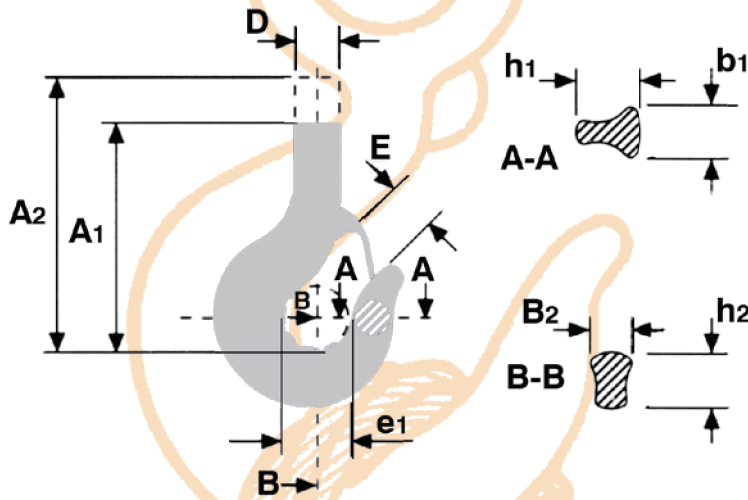

HOIST HOOK
UNI 9465 - DIN 15400

GANCIO SEMPLICE
UNI 9465 - DIN 15400

Finish:
Self coloured

Finitura:
Grezzo

Standard:
UNI 9469.1 - DIN 15401.1

Norma di riferimento:
UNI 9469.1 - DIN 15401.1

Certificates:

- "EC" declaration of conformity
- Certificate 3.1.B. in acc. to EN 10204 on request
- Italmat can be supplied, upon request, third parties test certificate with IACS member such RINA - LLOYD'S REGISTER OF SHIPPING - BUREAU VERITAS - DNV - others

Codice	Misura	e1	E	b1	B2	D	h1	h2	A1	A2	Peso kg.
Code	Size	mm	mm	mm	mm	mm	mm	mm	mm	mm	Weight kg.
GS0006	0,06	25	20	12	11	14	17	14	85		0,2
GS0010	0,10	27	21	14	14	17	20	18	96		0,3
GS0012	0,12	30	24	19	15	16	22	19	115		0,4
GS0025	0,25	36	28	22	19	18	28	24	128		0,8
GS0050	0,50	43	34	29	24	24	37	31	167		1,6
GS0080	0,80	48	38	35	29	30	44	37	186		2,3
GS0100	1,00	50	40	38	32	30	48	40	197		3,2
GS0160	1,60	56	45	45	38	36	56	48	224		4,5
GS0250	2,50	63	50	53	45	42	67	58	253		6,3
GS0400	4	71	56	63	53	48	80	67	285	445	12,3
GS0500	5	80	63	71	60	53	90	75	318	490	19,5
GS0600	6	90	71	80	67	60	100	85	395	570	28,5
GS0800	8	100	80	90	75	67	112	95	430	585	36
GS1000	10	112	90	100	85	75	125	106	460	660	43
GS1200	12	125	100	112	95	85	140	118	525	710	68
GS1600	16	140	112	125	106	95	160	132	595	780	95
GS2000	20	160	125	140	118	106	180	150	665	815	112
GS2500	25	180	140	160	132	118	200	170	735	885	160
GS3200	32	200	160	180	150	132	224	190	810	1010	220
GS4000	40	224	180	200	170	150	250	212	905	1100	310
GS5000	50	250	200	224	190	170	280	236	990	1190	430
GS6300	63	280	224	250	212	190	315	265	1120	1320	600
GS8000	80	315	250	280	236	212	355	300	1270		860
GS8100	100	355	280	315	265	236	400	355	1415		1220
GS8120	125	400	315	355	300	265	450	375	1590		1740
GS8160	160	450	355	400	335	300	500	425	1790		2480
GS8200	200	500	400	450	375	335	560	475	2048		3420
GS8250	250	560	450	500	425	375	630	530	2305		4800