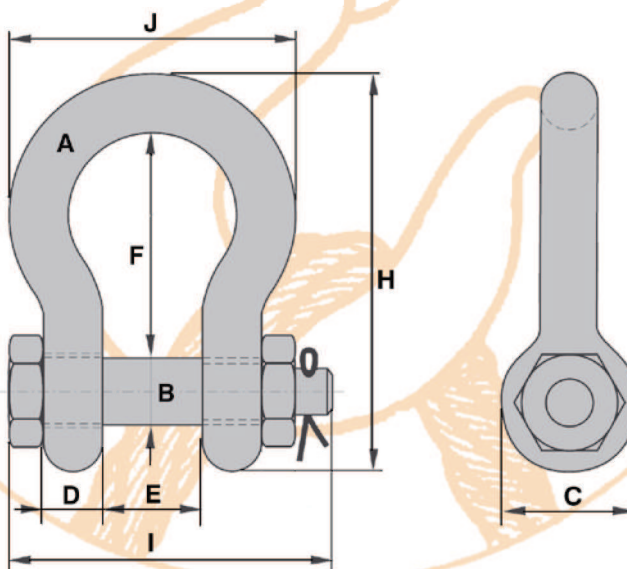

WLL 1:6 Breaking force

Standard:EN 13889 and meets performance requirements of
US Fed. Spec. RR-C-271 Type IVA Class 2, Grade A**Finish:** hot dipped galvanized

Temperature Range: -20°C up to +200°C

Certificates:**Materiale:**Staffa e perno in acciaio
legato ad alta resistenza, Grado 6**Coefficiente di sicurezza:**

CMU 1:6 Carico di rottura

Norme di riferimento:EN 13889 in accordo alla US Fed. Spec.
RR-C-271 Tipo IVA Classe 2, Grado A**Finitura:** zincato a caldo

Temperatura d'impiego: -20°C fino a +200°C

Certificazione:

Codice	CMU	diametro staffa	diametro perno	ingombro esterno occhio	spessore occhio	luce utile al perno	luce utile interna	altezza totale	larghezza esterna con perno	larghezza esterna	peso unitario
Order code	WLL	diameter bow	diameter pin	diameter eye	width eye	width inside	length inside	length	length bolt	width bow	weight each
	t	A mm	B mm	C mm	D mm	E mm	F mm	H mm	I mm	J mm	kg
GOD-G-4163-0.50	0,5	7	8	17	7	12	29	54	43	37	0,06
GOD-G-4163-0.75	0,75	9	10	21	9	13,5	32	61	51	42	0,11
GOD-G-4163-1.00	1	10	11	23	10	17	36,5	71	61	49	0,16
GOD-G-4163-1.50	1,5	11	13	26	11	19	43	80	68	54	0,22
GOD-G-4163-2.00	2	13,5	16	34	13,5	22	51	91	83	63	0,42
GOD-G-4163-3.25	3,25	16	19	40	16	27	64	114	99	79	0,74
GOD-G-4163-4.75	4,75	19	22	47	19	31	76	136	115	94	1,18
GOD-G-4163-6.50	6,5	22	25	53	22	36	83	157	131	107	1,77
GOD-G-4163-8.50	8,5	25	28	60	25	43	95	176	151	124	2,58
GOD-G-4163-9.50	9,5	28	32	67	28	47	108	197	167	137	3,66
GOD-G-4163-12.00	12	32	35	74	32	51	115	218	179	154	4,91
GOD-G-4163-13.50	13,5	35	38	80	35	57	133	240	198	170	6,54
GOD-G-4163-17.00	17	38	42	89	38	60	146	262	203	183	8,19
GOD-G-4163-25.00	25	45	50	104	45	74	178	314	244	226	14,22
GOD-G-4163-35.00	35	50	57	119	50	83	197	358	270	250	19,85
GOD-G-4163-42.50	42,5	57	65	134	57	95	222	414	302	287	28,33
GOD-G-4163-55.00	55	65	70	145	65	105	260	463	330	329	39,59
GOD-G-4163-85.00	85	75	83	163	75	127	329	556	376	355	62